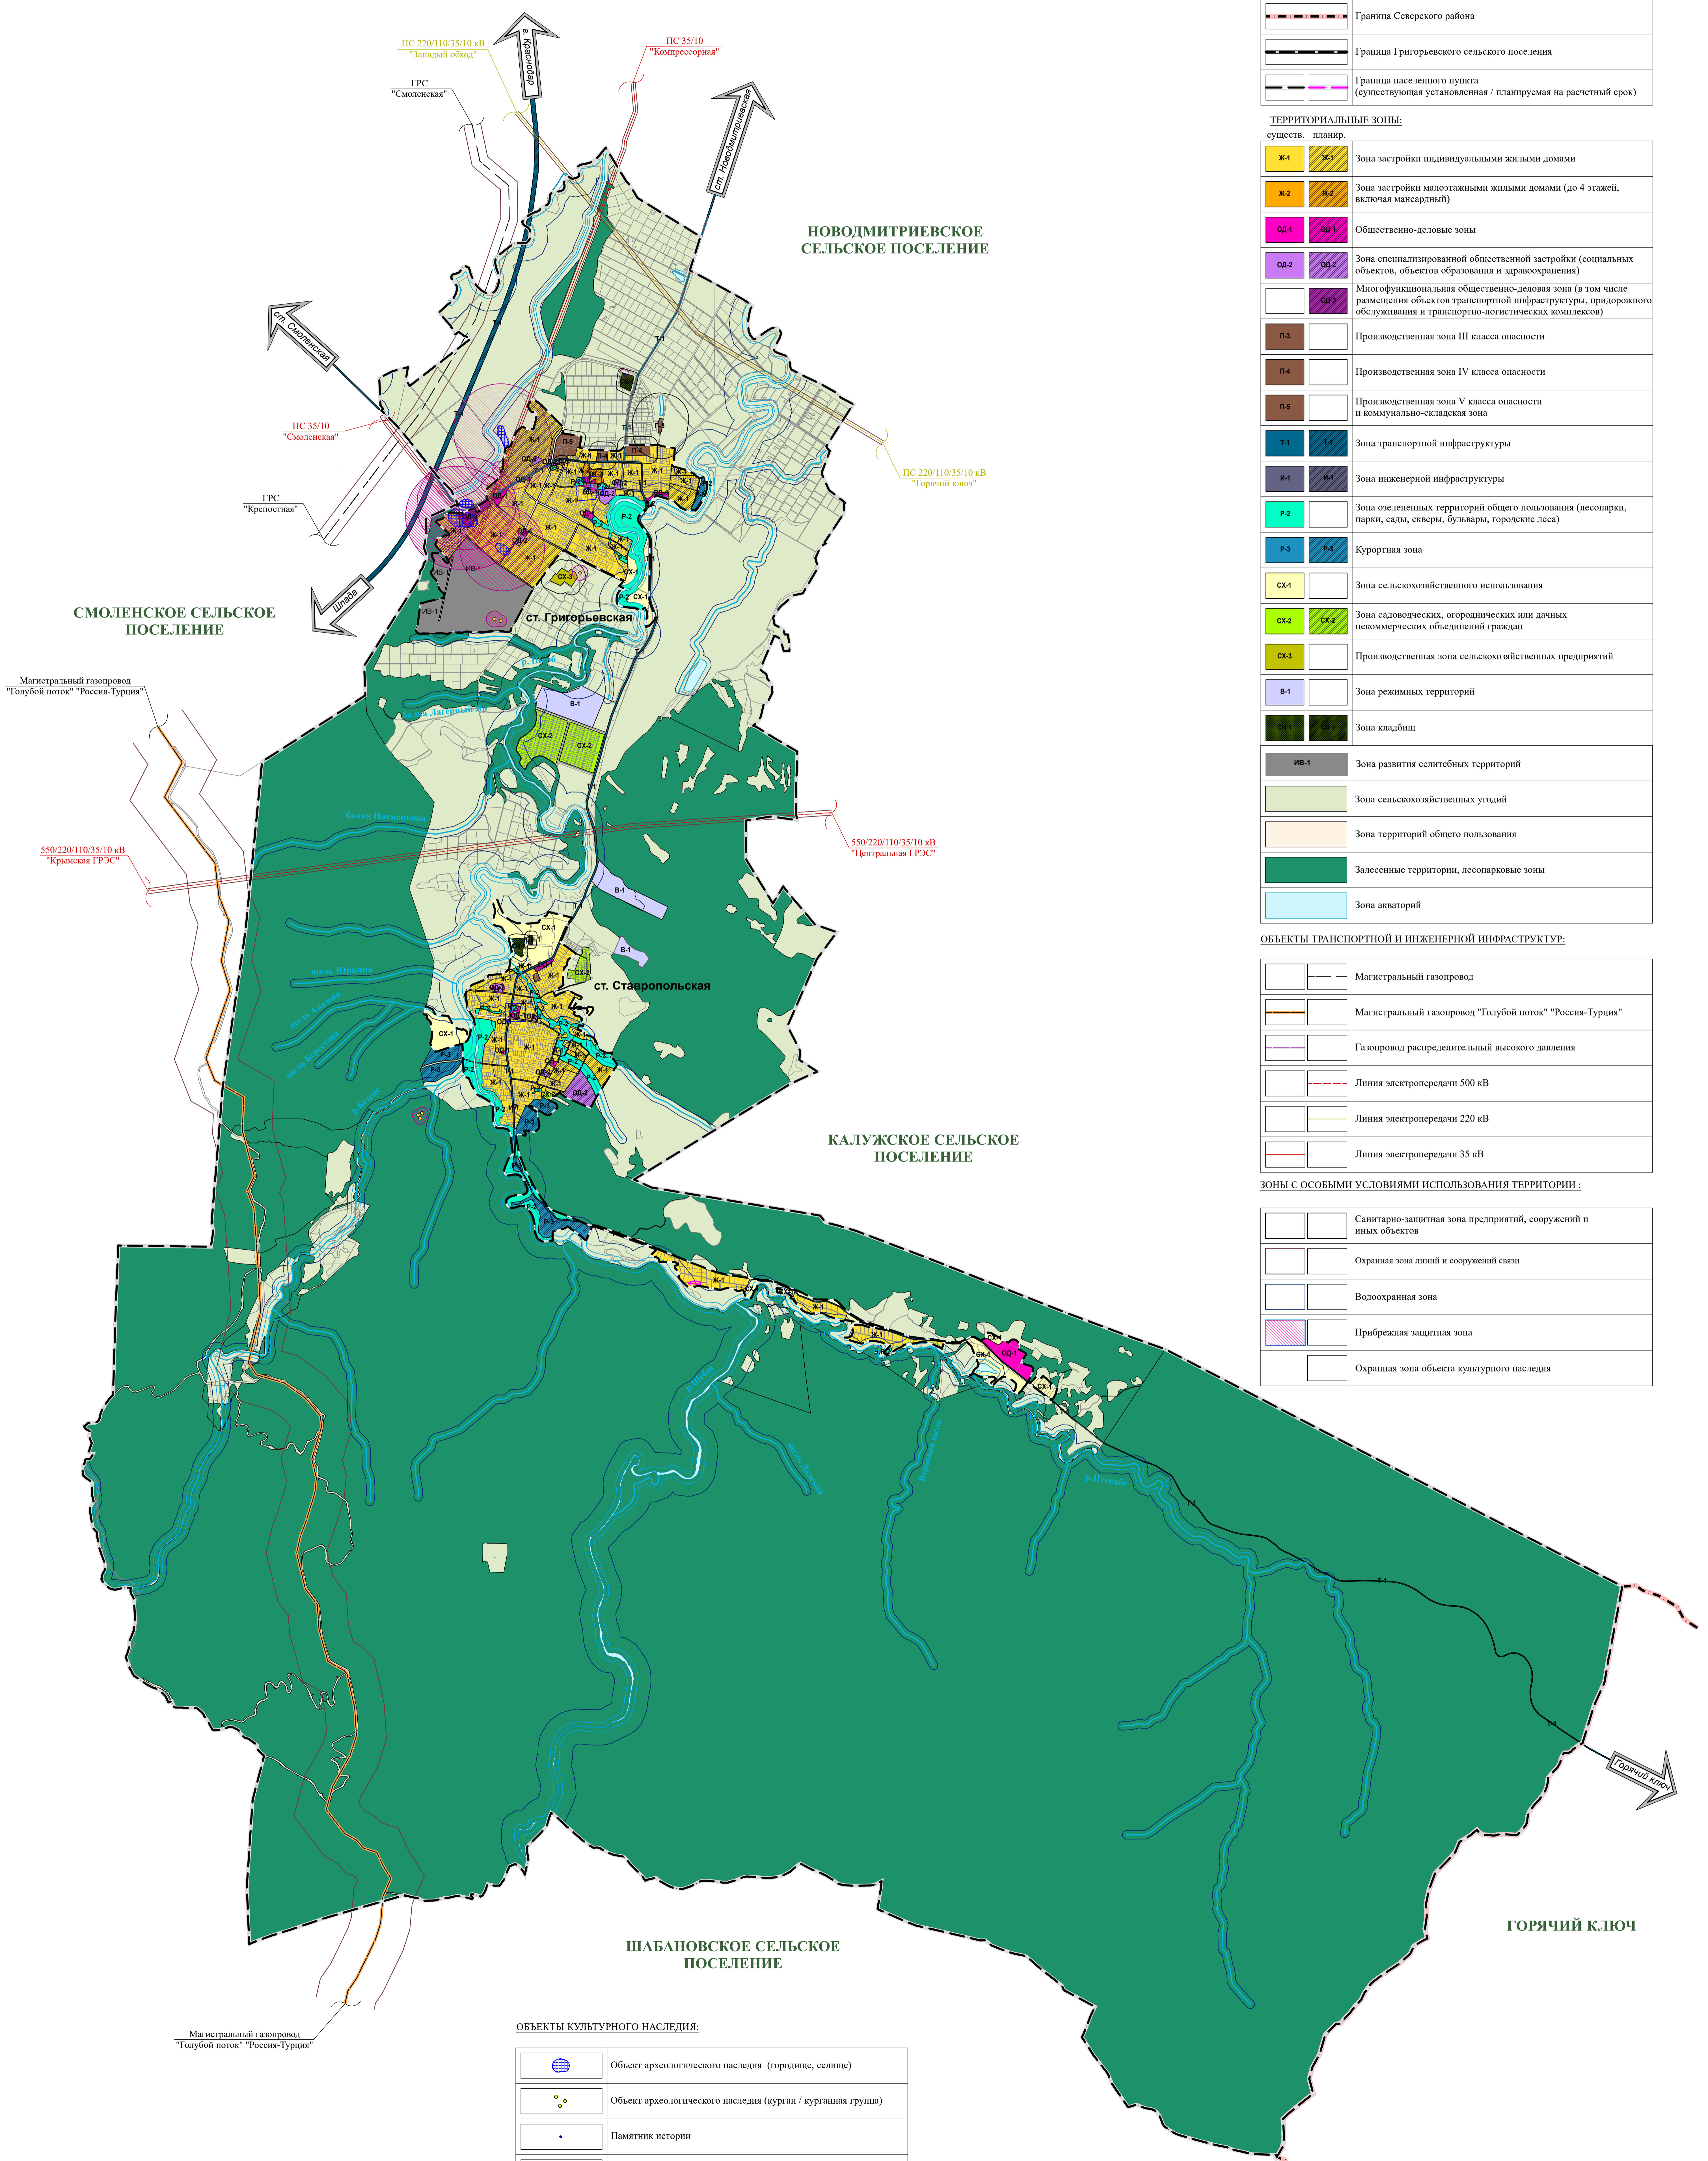

**КАРТА ГРАДОСТРОИТЕЛЬНОГО ЗОНИРОВАНИЯ.
КАРТА ЗОН С ОСОБЫМИ УСЛОВИЯМИ ИСПОЛЬЗОВАНИЯ ТЕРРИТОРИИ
М 1:25000**

**МУНИЦИПАЛЬНОЕ
ОБРАЗОВАНИЕ
СЕВЕРСКИЙ
РАЙОН**

**ПРАВИЛА ЗЕМЛЕПОЛЬЗОВАНИЯ И ЗАСТРОЙКИ
ГРИГОРЬЕВСКОГО СЕЛЬСКОГО ПОСЕЛЕНИЯ**

ОБЪЕКТЫ ТРАНСПОРТНОЙ И ИНЖЕНЕРНОЙ ИНФРАСТРУКТУР:

	Магистральный газопровод
	Магистральный газопровод "Голубой поток" "Россия-Турция"
	Газопровод распределительный высокого давления
	Линия электропередачи 500 кВ
	Линия электропередачи 220 кВ
	Линия электропередачи 35 кВ

ЗОНЫ С ОСОБЫМИ УСЛОВИЯМИ ИСПОЛЬЗОВАНИЯ ТЕРРИТОРИИ:

	Санитарно-защитная зона предприятий, сооружений и иных объектов
	Охранная зона линий и сооружений связи
	Водоохранная зона
	Прибрежная защитная зона
	Охранная зона объекта культурного наследия